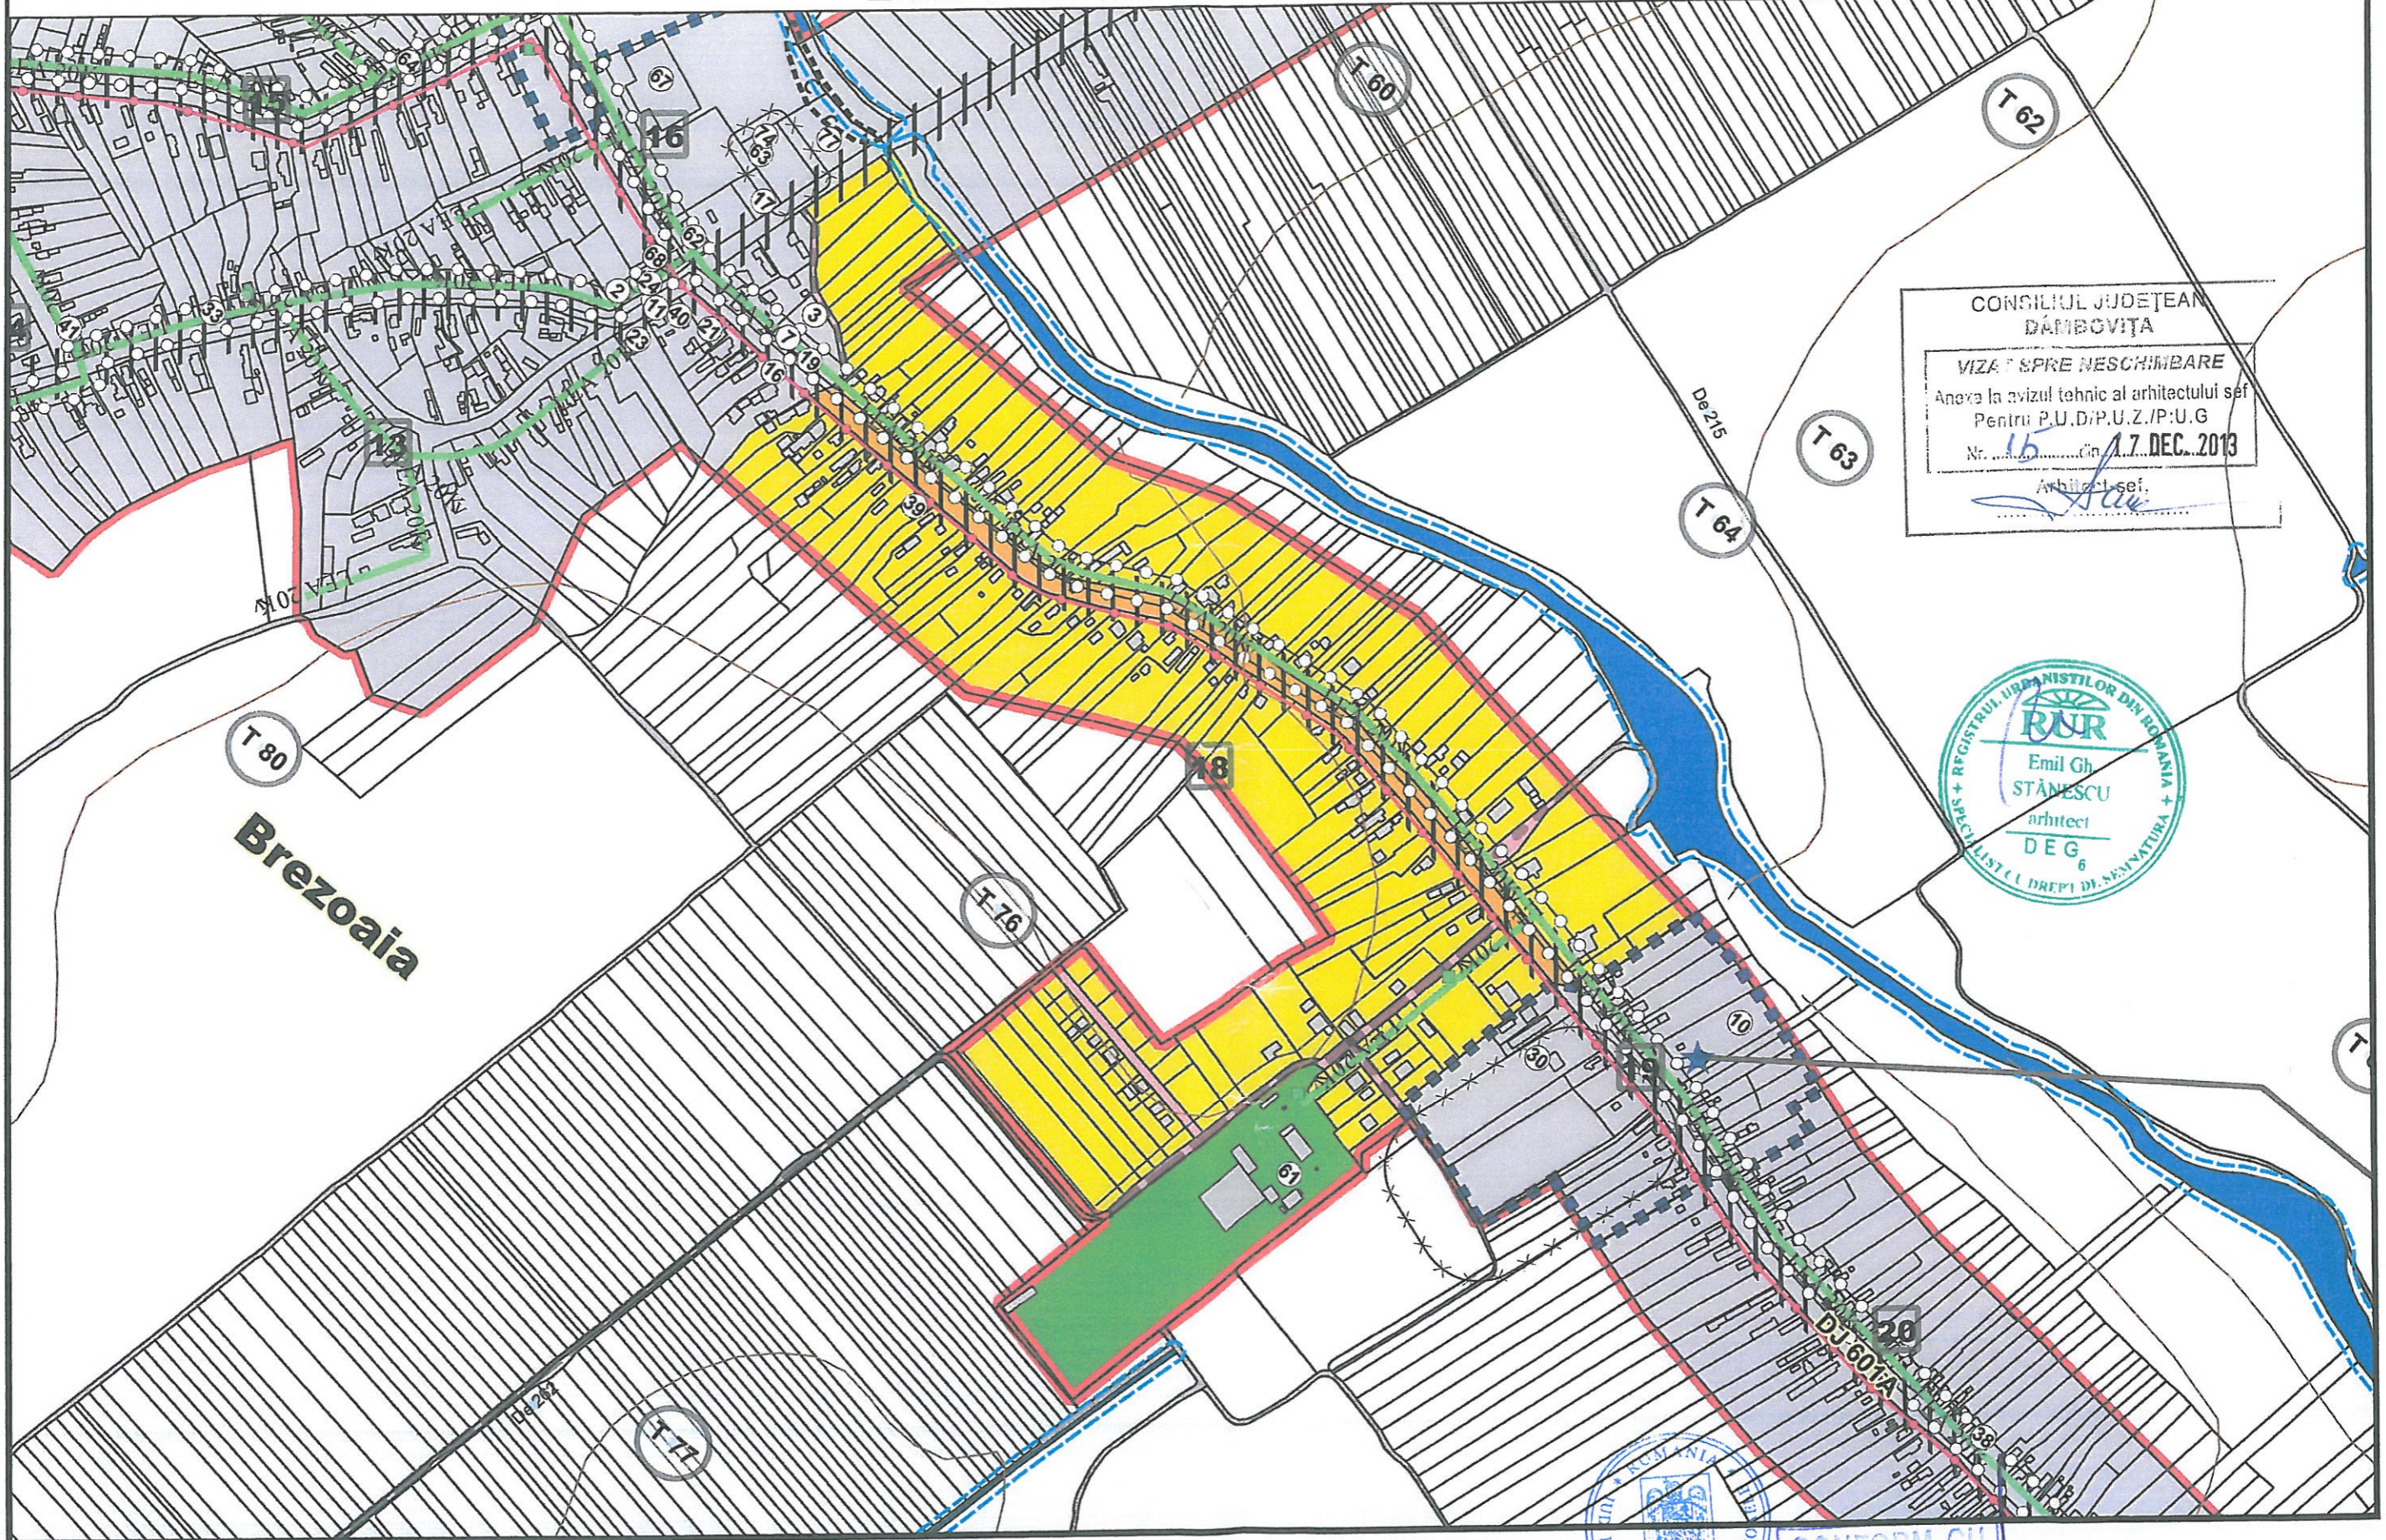

RLUCB - REGULAMENTUL LOCAL DE URBANISM - COMUNA

UTR
18

REGLEMENTARI PE U.T.R.

BREZOAELE

DECEMBRIE 2013

CONSILIUL JUDEȚEAN
DĂMBOVÎȚA

VIZĂ SPRE NESCIMBARE
Anexa la avizul tehnic al arhitectului șef
Pentru P.U./D/P.U.Z./P:U.G
Nr. 15 din 17 DEC. 2013
Arhitect șef,
[Signature]